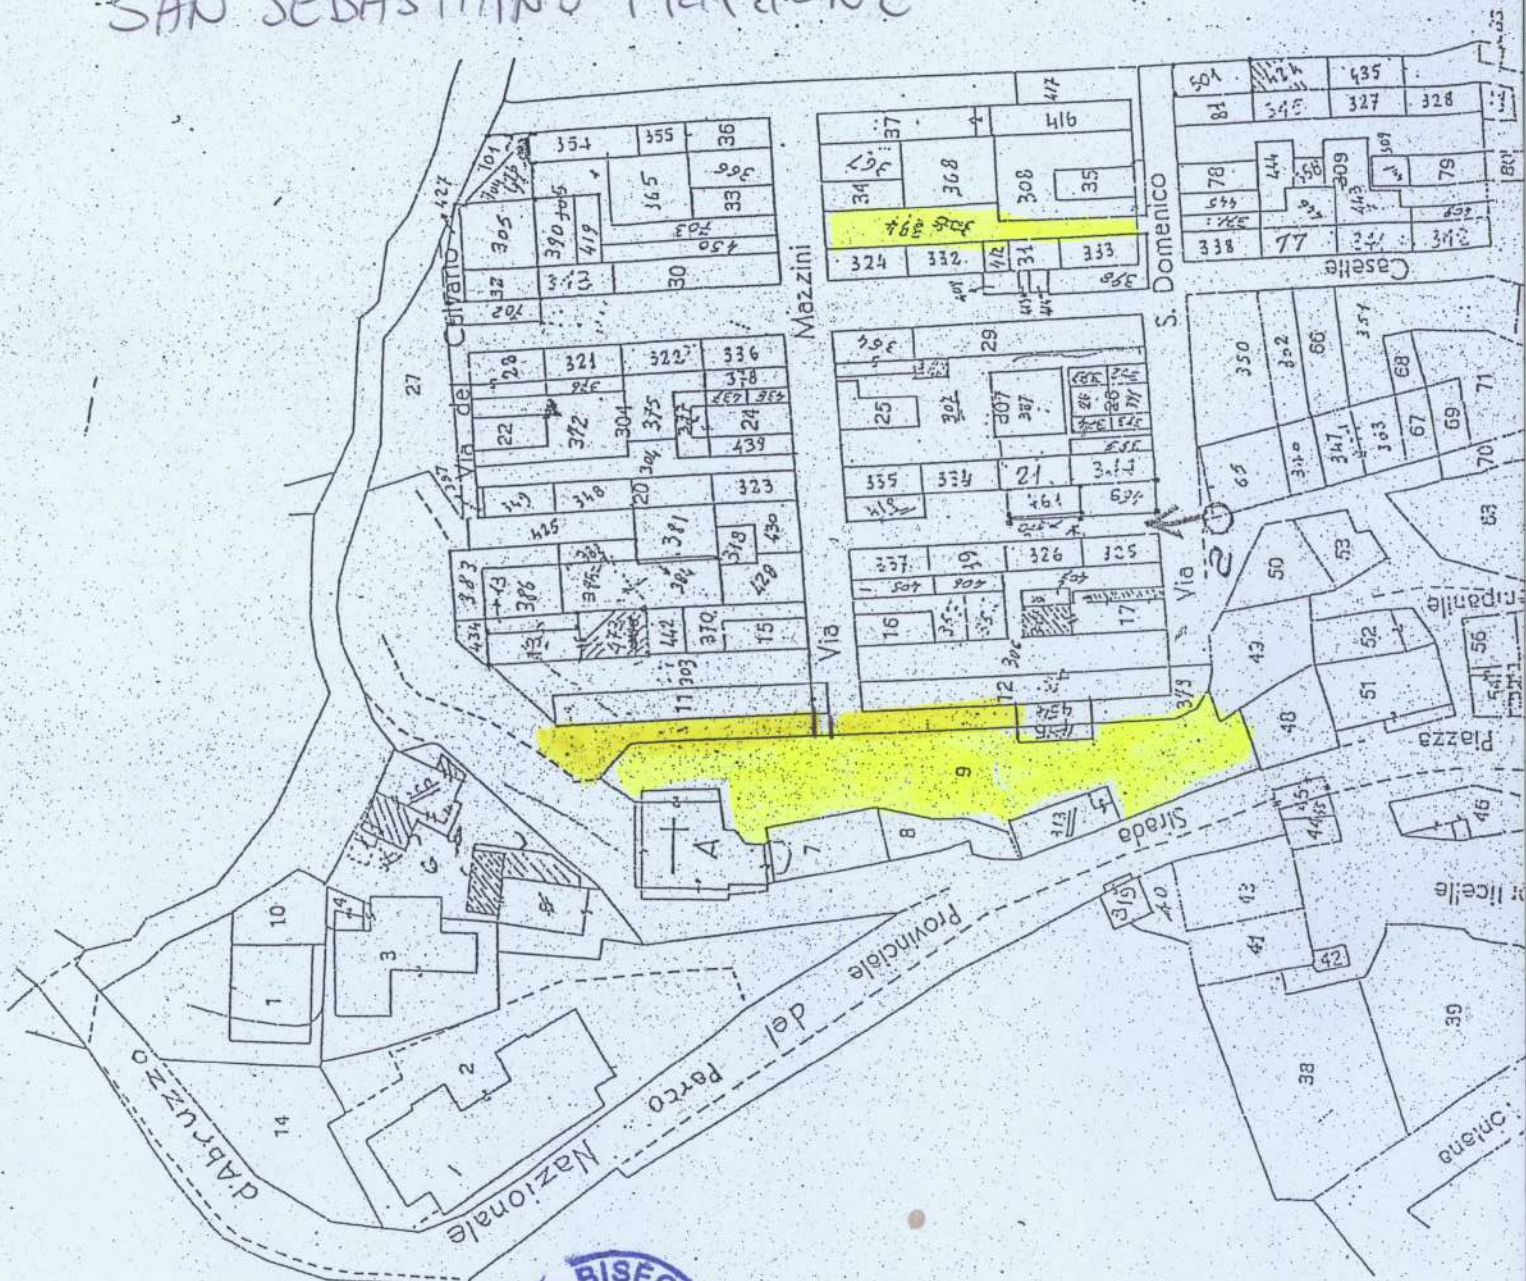

N=37300

E=26000

1 Particella: 1018

Comune: BISEGNA
Foglio: 12 A/1/ A
Scala originale: 1:1000
Dimensione cornice: 267.000 x 189.000 metri
16-Giu-2021 13:24:0
Prot. n. T229067/2021

FOGLIO 9

MAPP. UCT

A11 1

30-8-94

Scala 1:1000

VIA CALVARIO - VIA S. DOMENICO
SAN SEBASTIANO FRAZIONE

Scavelli